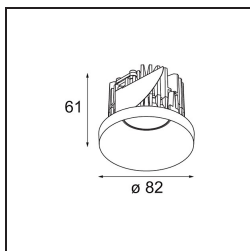

Date
Customer
Project
Type

Smart Kup Recessed 82 lx IP55 LED 1800-3000K WD Flood DE Champagne Brushed

Specifications

Material	12474215
Tipo de fuente de luz	LED
Tipo de LED	BRIDGELUX WARMDIM 6W
Tecnología LED	COB LED
CRI	Min. 95
Temperatura del color	1800-3000K (Warm Dim)
Vida Útil	L80B10 @50.000 horas
Lámpara Incluida	Sí
Número de fuentes de luz	1
Código de flujo CIE	98 100 100 100 87
Binning (SDCM)	3
Dirección de la luz	Directo
Óptica	Reflector
Ángulo de Apertura medido (°)	40,0
Voltaje de entrada	Driver de corriente constante requerido
Clasificación eléctrica	III
Clasificación del IP	55
Clasificación de hilo incandescente (°C)	960
Interio/Exterior	Interior
Aplicación	Techo, Pared
Montaje	Empotrado
Tamaño de corte (mm)	ø70
Profundidad de montaje (mm)	100,0
Distancia al objeto iluminado (m)	0,1
Color principal & Acabado principal	Champán, Cepillado
Peso bruto (g)	345,0
Corriente de accionamiento (mA)	350
Min. forward voltage (Vf)	15,5
Max. forward voltage (Vf)	18,5
Connected load (W)	6,0
Flujo luminoso por lámpara (lm)	429
Eficacia (lm/W)	71