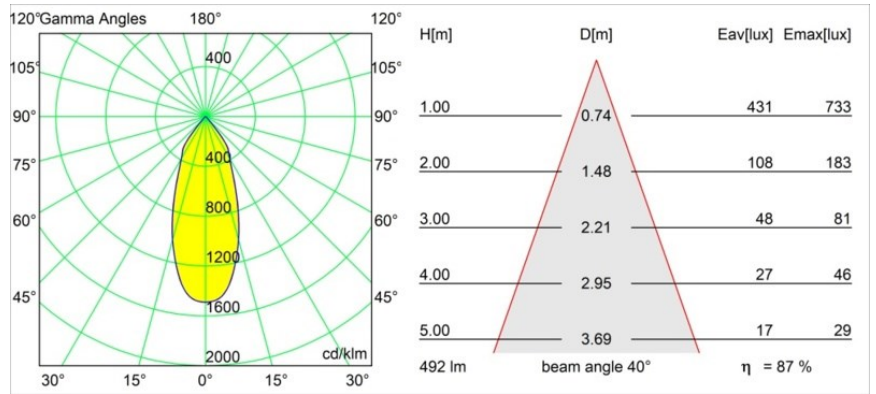

Light distribution & beam diagram