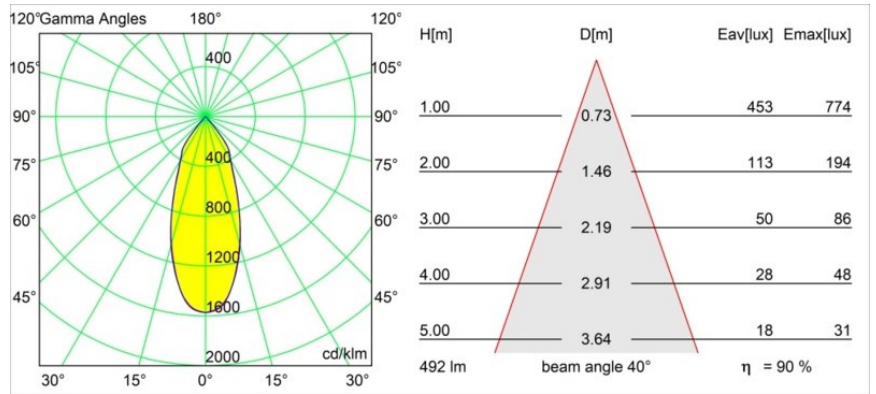

Light distribution & beam diagram