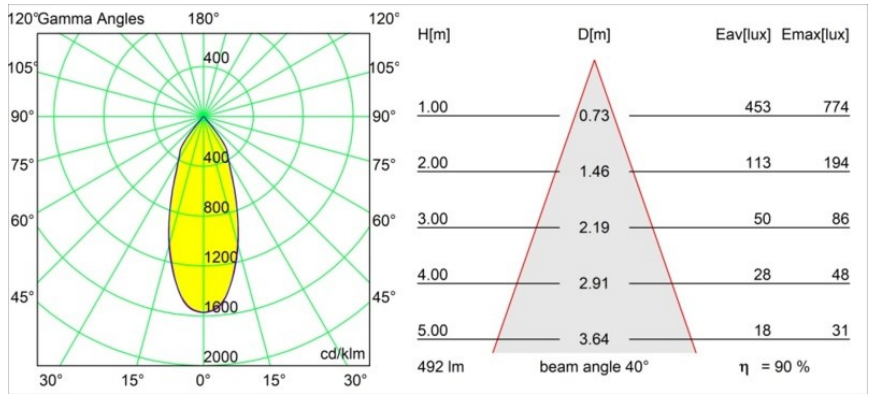

Distribution de Lumière & Schéma de Faisceau