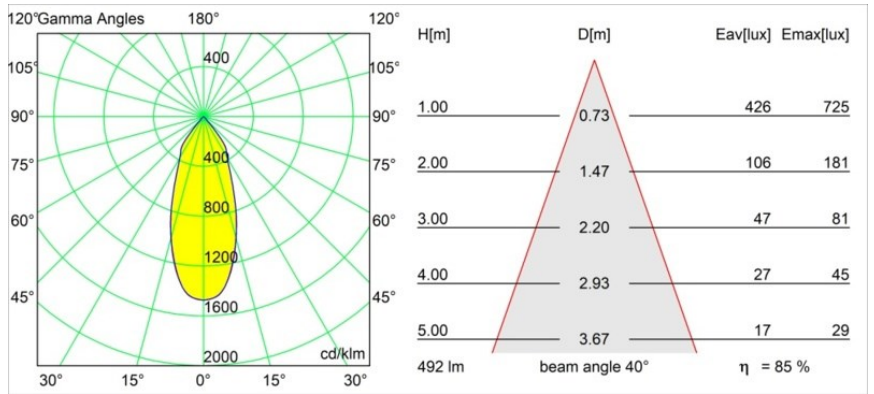

Lichtspreiding & Stralingsdiagram