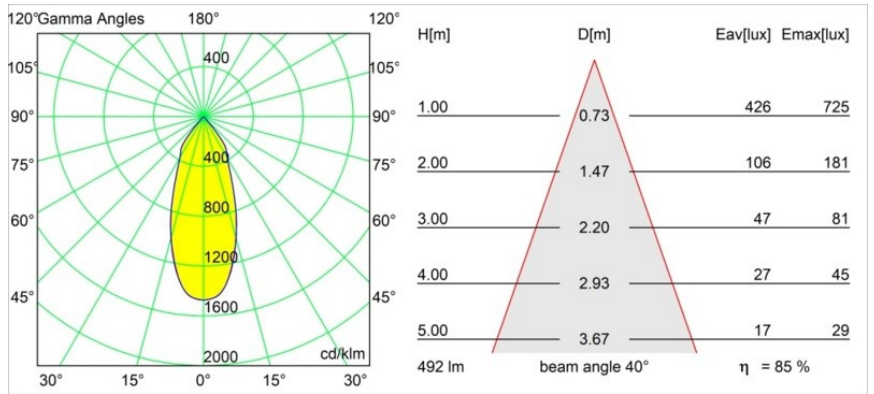

Distribution de Lumière & Schéma de Faisceau