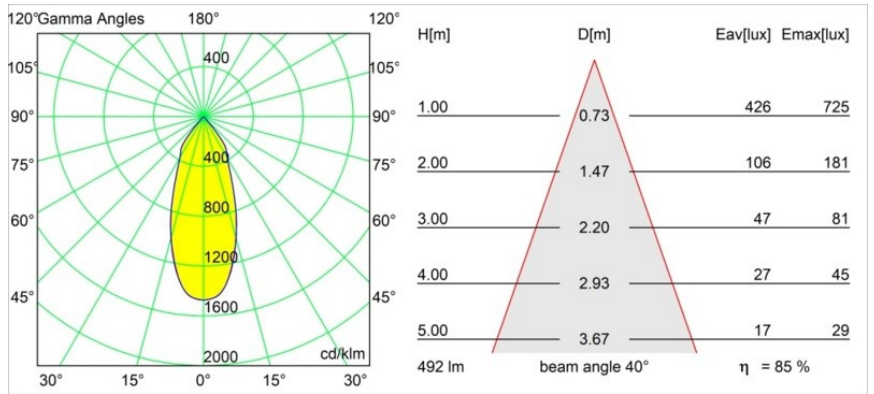

Light distribution & beam diagram