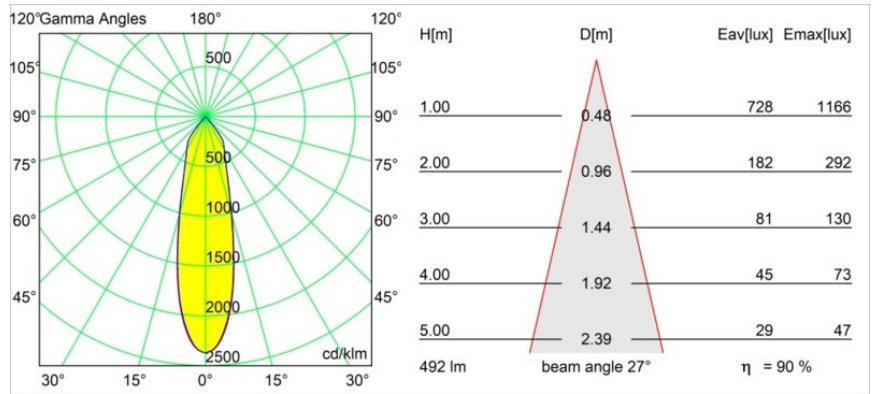

Lichtspreiding & Stralingsdiagram