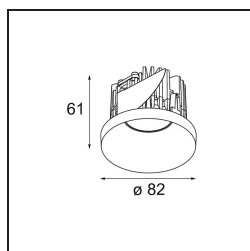

Specifications

Materiale	12474116
Tipo di Sorgente	LED
Tipologia LED	BRIDGELUX WARMDIM 6W
Tecnologie LED	COB
CRI	Min. 95
Temperatura di colore della luce	1800-3000K (Warm Dim)
Vita utile	L80B10 @50.000 ore
Lampadina inclusa	Sì
Numero di fonte luminosa	1
Codice di flusso CIE	98 100 100 100 90
Binning (SDCM)	3
Direzione della luce	Diretta
Ottiche	Riflettore
Fascio misurato (°)	27,0
Volt in ingresso	Necessario driver a corrente costante
Classificazione elettrica	III
Grado IP	55
Test filo a caldo (°C)	960
Interno/Esterno	Interno
Applicazione	Soffitto, Parete
Montaggio	Incassato
Foro d'incasso (mm)	ø70
Profondità di montaggio (mm)	100,0
Distanza dall'oggetto illuminato (m)	0,1
Colore primario & Finitura primaria	Argento Bronzo, Spazzolata
Peso lordo (g)	345,0
Corrente di azionamento (mA)	350
Min. forward voltage (Vf)	15,5
Max. forward voltage (Vf)	18,5
Connected load (W)	6,0
Flusso luminoso per lampade (lm)	444
Efficienza (lm/W)	74
Livello abbagliamento	18