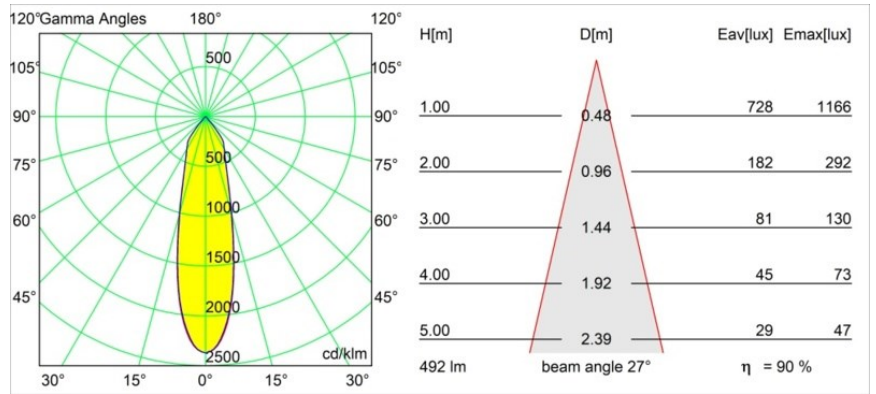

Light distribution & beam diagram