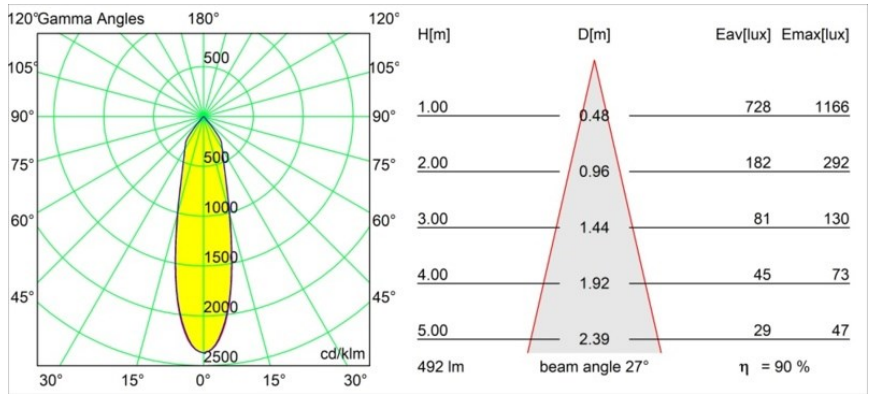

Light distribution & beam diagram