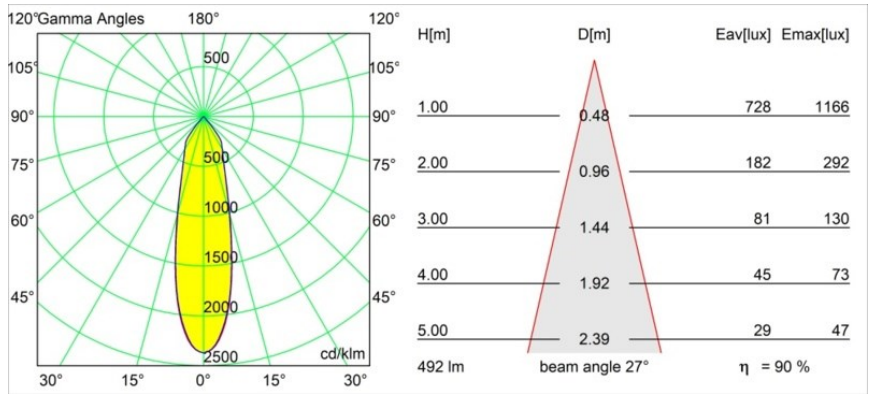

Lichtverteilung und Lichtverteilungskurve