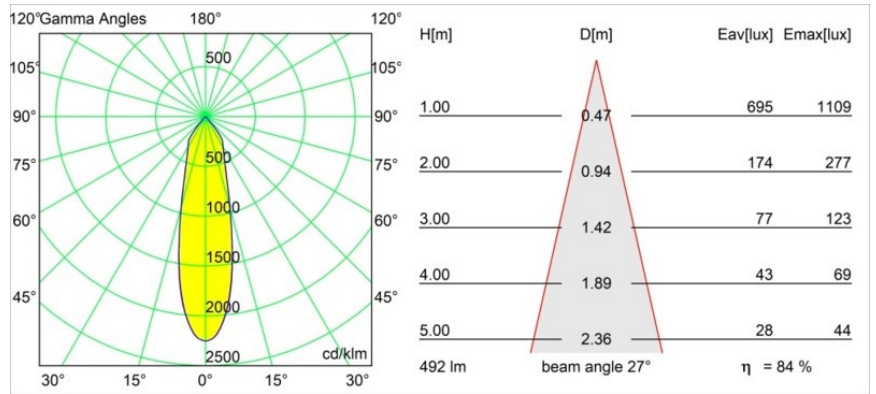

Lichtspreiding & Stralingsdiagram