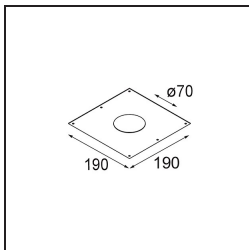

12290130 Plaster Kit 190X190 - 70 1x