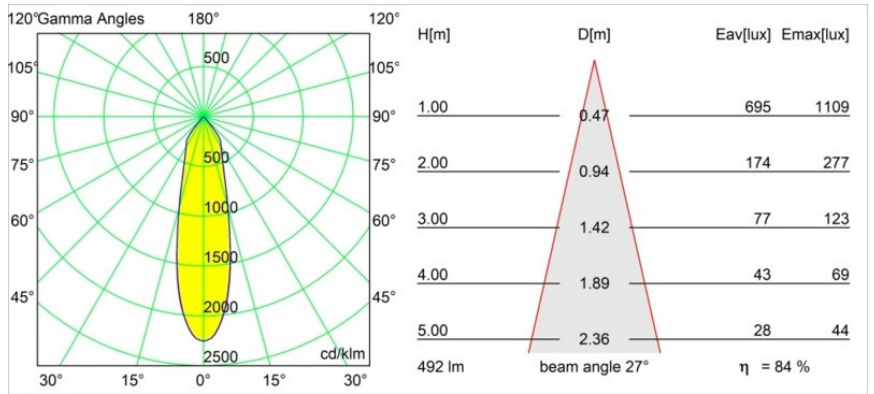

Distribution de Lumière & Schéma de Faisceau