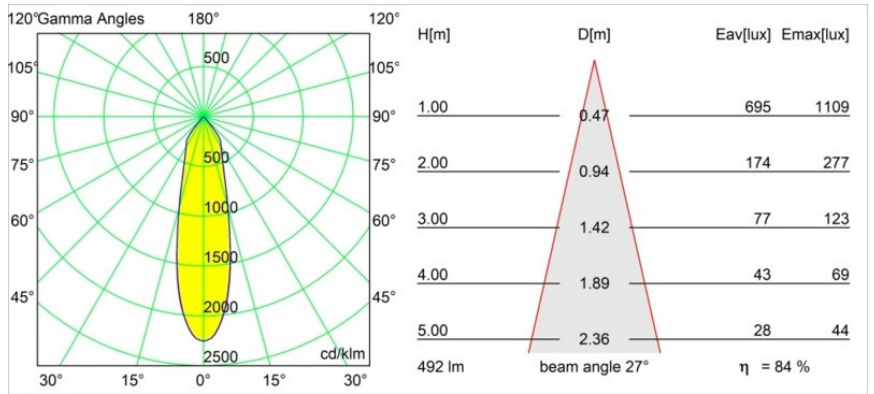

Light distribution & beam diagram