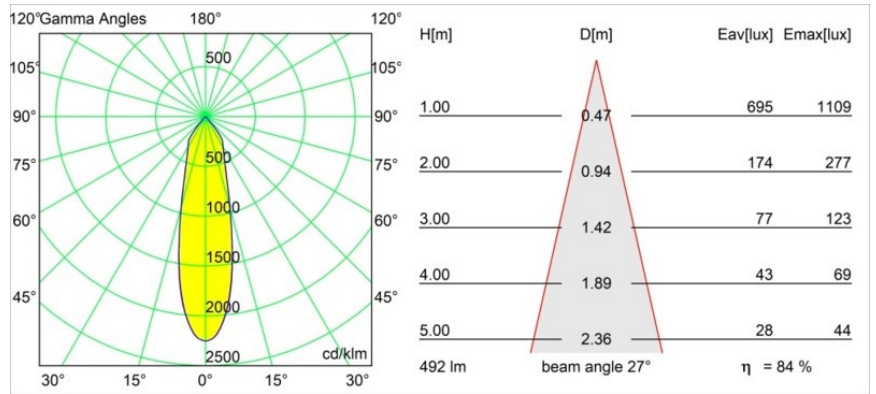

### Spezifikationen

Material	12474143
Typ der Lichtquelle	LED
LED Typ	BRIDGELUX WARMDIM 6W
LED-Technologie	COB-LED
CRI	Min. 95
Farbtemperatur	1800-3000K (Warm Dim)
Lebensdauer	L80 B10 bei 50.000 Stunden
Leuchtmittel enthalten	Ja
Anzahl Lichtquellen	1
CIE-Fluxcode	98 100 100 100 85
Binning (SDCM)	3
Lichtrichtung	Abwärts
Optik	Reflektor
Gemessene Abstrahlwinkel (°)	27,0
Eingangsspannung	Konstantstrom-Treiber erforderlich
Schutzklasse	III
Schutzart	55
Glühdrahtprüfung (°C)	960
Innen/Außen	Innen
Anwendung	Decke, Wand
Montage	Einbau
Ausschnittgröße (mm)	ø70
Einbautiefe (mm)	100,0
Abstand zum beleuchteten Objekt (m)	0,1
Primärfarbe & Primäres Finish	Schwarz, Gebürstet
Bruttogewicht (g)	345,0
Antriebsstrom (mA)	350
Min. forward voltage (Vf)	15,5
Max. forward voltage (Vf)	18,5
Connected load (W)	6,0
Lichtstrom pro Lampe (lm)	417
Effizienz (lm/W)	70
UGR	18
Bemerkung	• 3500K auf Anfrage

**TM30 & CRI Diagramm**

**Lichtverteilung und Lichtverteilungskurve**

Diagramm