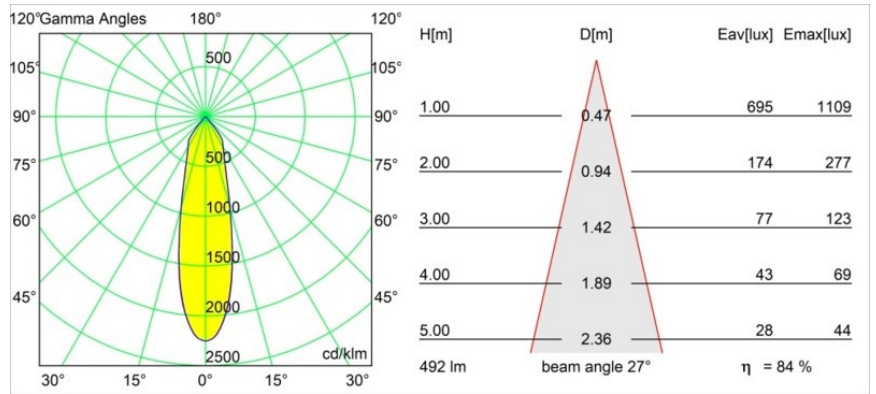

Lichtverteilung und Lichtverteilungskurve