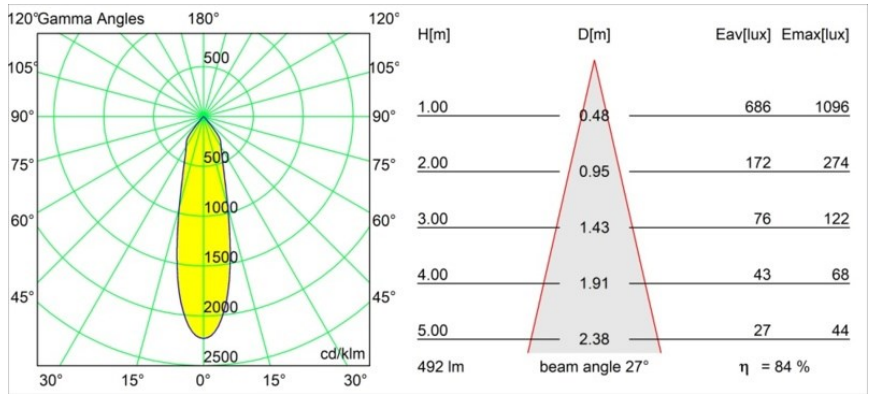

Lichtspreiding & Stralingsdiagram