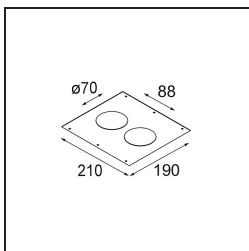

**Accesorios Instalación**

- 12500230** Ring Recessed 82 1x

- 10889830** Installation Housing 192x190x130

**12290130** Plaster Kit 190X190 - 70 1x

**12291030** Plaster Kit 210x190 - 70 2x

Choose a required accessory