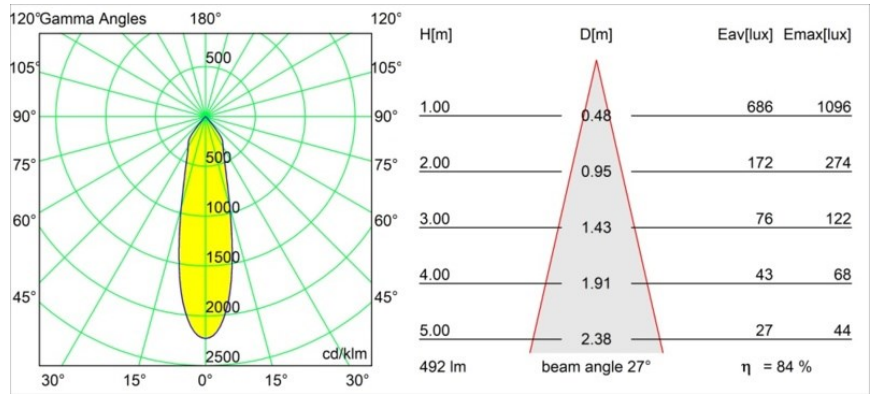

Lichtverteilung und Lichtverteilungskurve