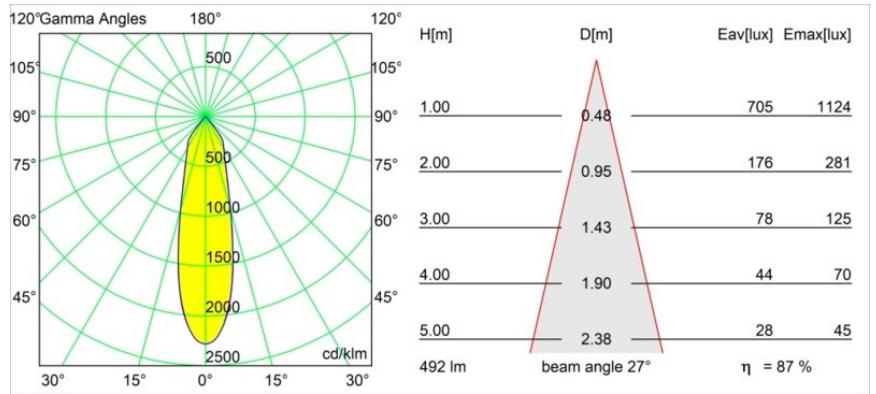

### Specifications

Materiale	12474115
Tipo di Sorgente	LED
Tipologia LED	BRIDGELUX WARMDIM 6W
Tecnologie LED	COB
CRI	Min. 95
Temperatura di colore della luce	1800-3000K (Warm Dim)
Vita utile	L80B10 @50.000 ore
Lampadina inclusa	Sì
Numero di fonte luminosa	1
Codice di flusso CIE	97 100 100 100 88
Binning (SDCM)	3
Direzione della luce	Diretta
Ottiche	Riflettore
Fascio misurato (°)	27,0
Volt in ingresso	Necessario driver a corrente costante
Classificazione elettrica	III
Grado IP	55
Test filo a caldo (°C)	960
Interno/Esterno	Interno
Applicazione	Soffitto, Parete
Montaggio	Incassato
Foro d'incasso (mm)	ø70
Profondità di montaggio (mm)	100,0
Distanza dall'oggetto illuminato (m)	0,1
Colore primario & Finitura primaria	Champagne, Spazzolata
Peso lordo (g)	345,0
Corrente di azionamento (mA)	350
Min. forward voltage (Vf)	15,5
Max. forward voltage (Vf)	18,5
Connected load (W)	6,0
Flusso luminoso per lampade (lm)	433
Efficienza (lm/W)	72
Livello abbagliamento	18

---

Remark

- 3500K su richiesta
-

**TM30 & CRI diagram**

**Light distribution & beam diagram**