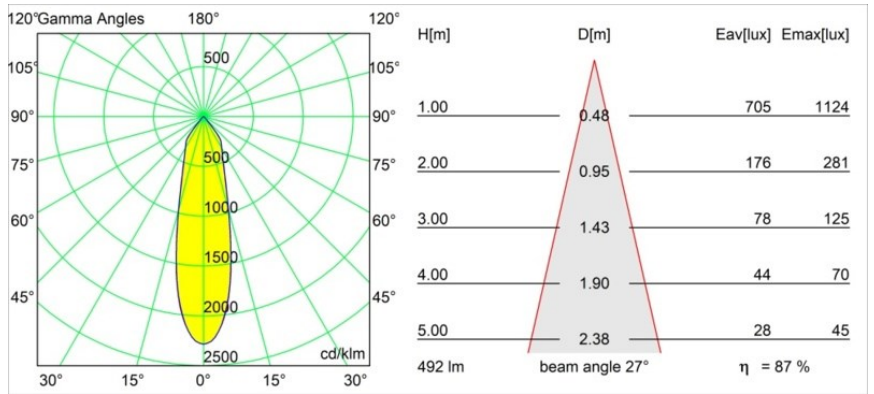

Distribution de Lumière & Schéma de Faisceau