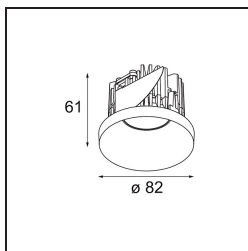

Specifications

Material	12474115
Tipo de fuente de luz	LED
Tipo de LED	BRIDGELUX WARMDIM 6W
Tecnología LED	COB LED
CRI	Min. 95
Temperatura del color	1800-3000K (Warm Dim)
Vida Útil	L80B10 @50.000 horas
Lámpara Incluida	Sí
Número de fuentes de luz	1
Código de flujo CIE	97 100 100 100 88
Binning (SDCM)	3
Dirección de la luz	Directo
Óptica	Reflector
Ángulo de Apertura medido (°)	27,0
Voltaje de entrada	Driver de corriente constante requerido
Clasificación eléctrica	III
Clasificación del IP	55
Clasificación de hilo incandescente (°C)	960
Interio/Exterior	Interior
Aplicación	Techo, Pared
Montaje	Empotrado
Tamaño de corte (mm)	ø70
Profundidad de montaje (mm)	100,0
Distancia al objeto iluminado (m)	0,1
Color principal & Acabado principal	Champán, Cepillado
Peso bruto (g)	345,0
Corriente de accionamiento (mA)	350
Min. forward voltage (Vf)	15,5
Max. forward voltage (Vf)	18,5
Connected load (W)	6,0
Flujo luminoso por lámpara (lm)	433
Eficacia (lm/W)	72