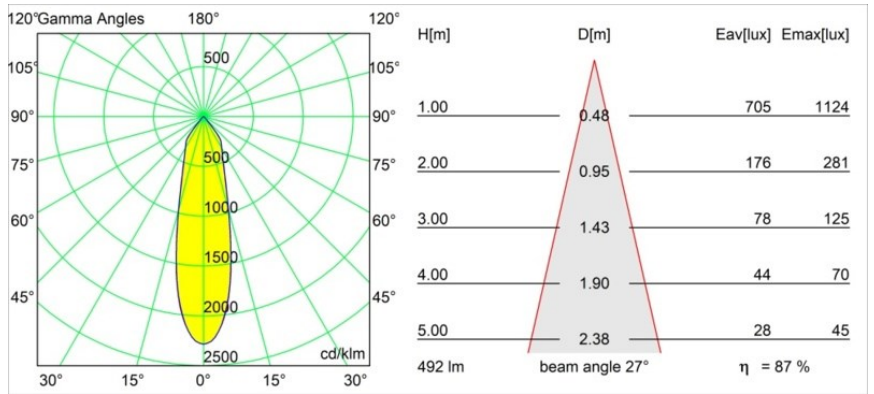

Light distribution & beam diagram