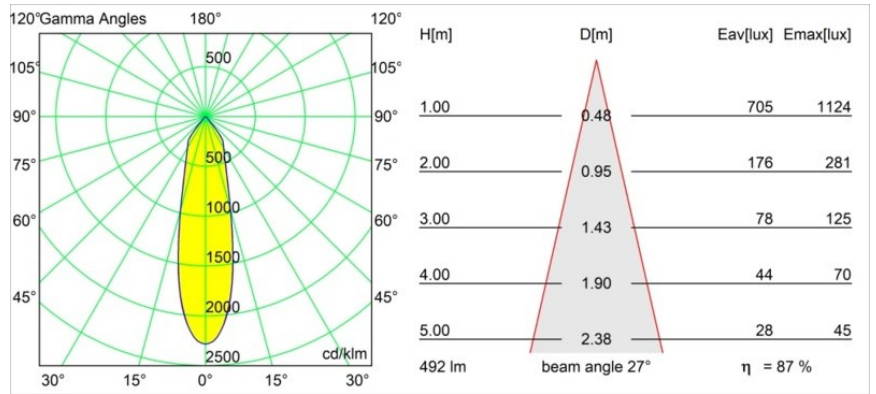

Lichtverteilung und Lichtverteilungskurve