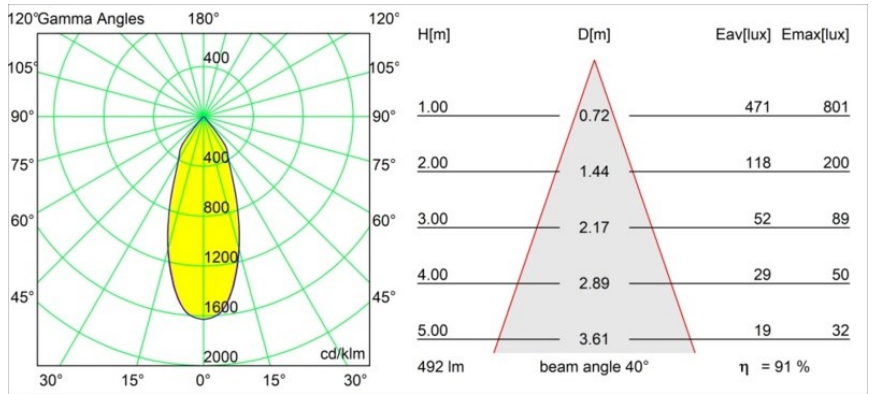

Lichtspreiding & Stralingsdiagram