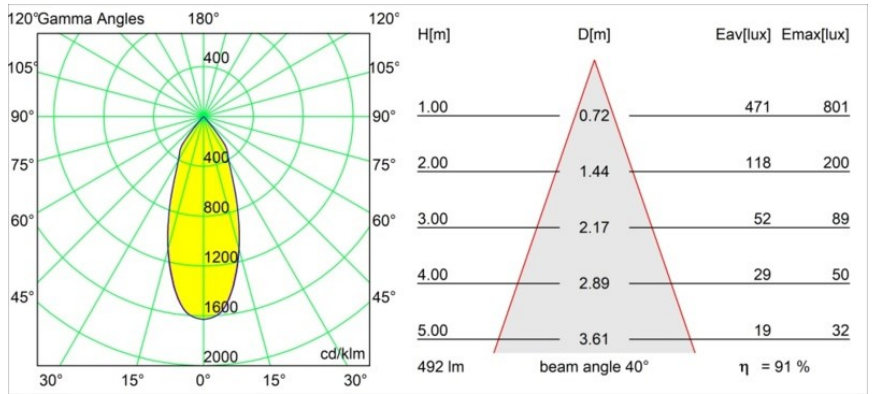

---

Commentaire

- 3500K sur demande
-

**TM30 & CRI diagrammes**

**Distribution de Lumière & Schéma de Faisceau**

**Accessoires d'Eclairage décoratives**

- 12500032** Mask Smart 82 1x Black Structure
- 12500009** Mask Smart 82 1x White Structure
- 12500046** Mask Smart 82 1x Gold Matt
- 12500015** Mask Smart 82 1x Champagne Brushed
- 12500014** Mask Smart 82 1x Bronze Brushed
- 12500043** Mask Smart 82 1x Black Brushed
- 12500016** Mask Smart 82 1x Silver Bronze Brushed