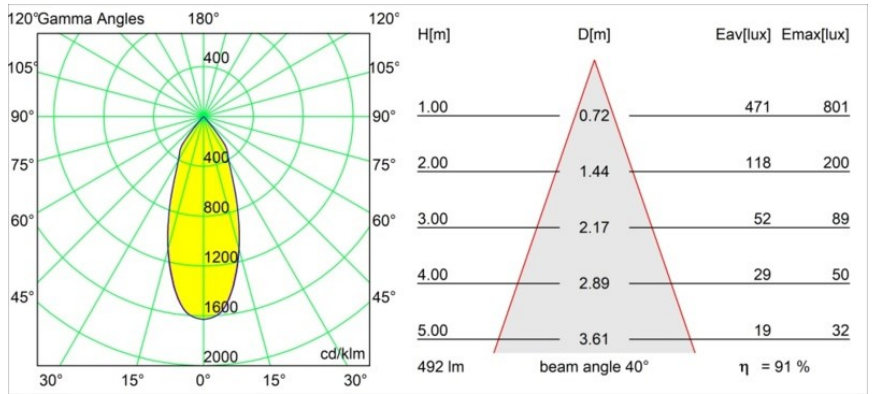

Light distribution & beam diagram