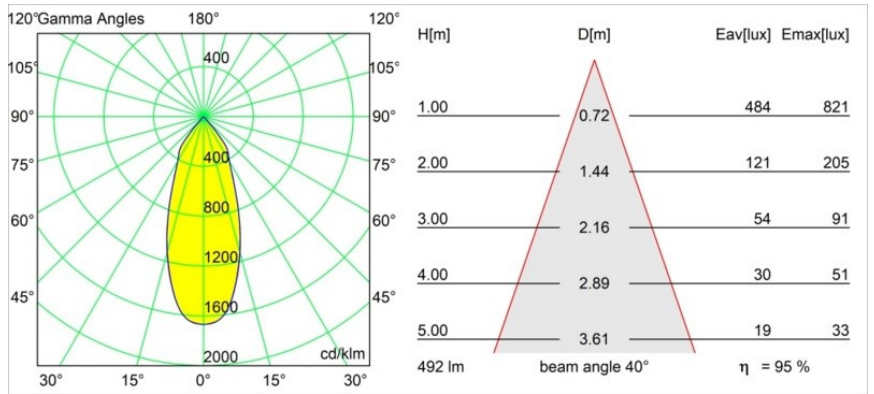

Lichtspreiding & Stralingsdiagram