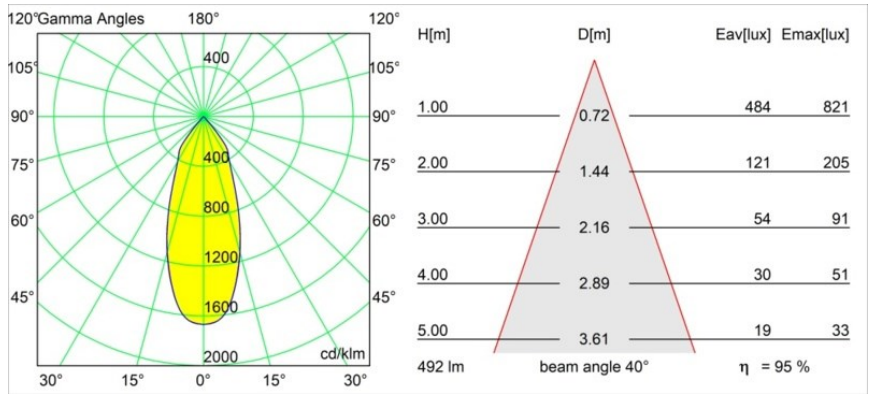

Distribution de Lumière & Schéma de Faisceau