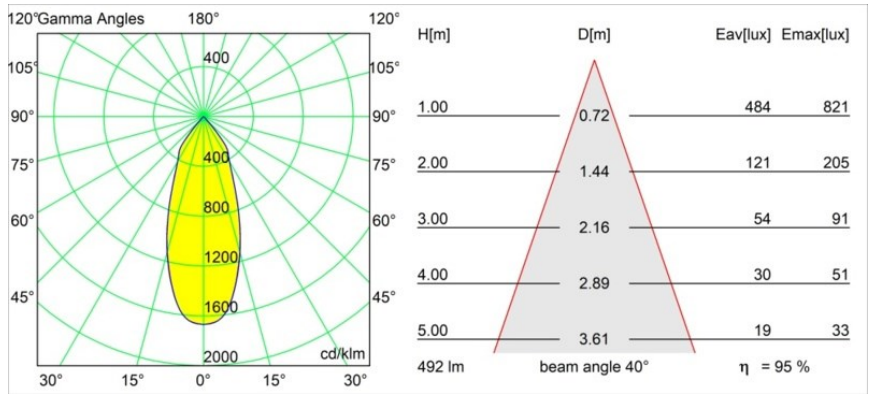

Light distribution & beam diagram