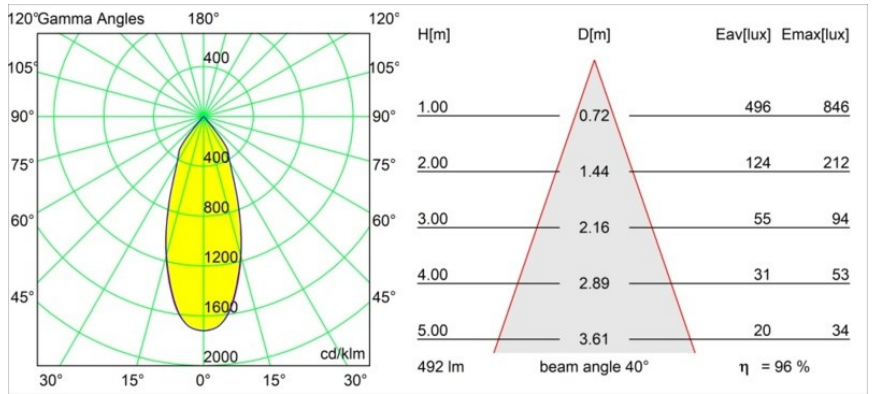

Light distribution & beam diagram