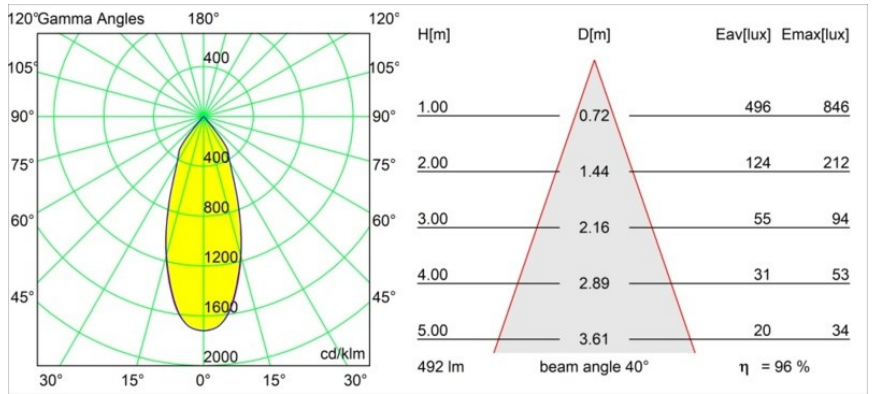

Distribution de Lumière & Schéma de Faisceau