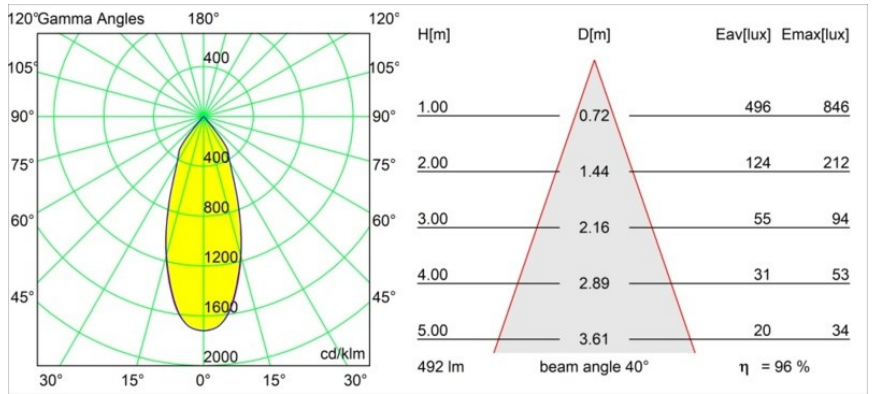

### Specifications

Material	12473216
Tipo de fuente de luz	LED
Tipo de LED	BRIDGELUX WARMDIM 6W
Tecnología LED	COB LED
CRI	Min. 95
Temperatura del color	1800-3000K (Warm Dim)
Vida Útil	L80B10 @50.000 horas
Lámpara Incluida	Sí
Número de fuentes de luz	1
Código de flujo CIE	99 100 100 100 97
Binning (SDCM)	3
Dirección de la luz	Directo
Óptica	Reflector
Ángulo de Apertura medido (°)	40,0
Voltaje de entrada	Driver de corriente constante requerido
Clasificación eléctrica	III
Clasificación del IP	20
Clasificación de hilo incandescente (°C)	960
Interio/Exterior	Interior
Aplicación	Techo, Pared
Montaje	Empotrado
Tamaño de corte (mm)	ø70
Profundidad de montaje (mm)	100,0
Distancia al objeto iluminado (m)	0,1
Color principal & Acabado principal	Bronce plateado, Cepillado
Peso bruto (g)	345,0
Corriente de accionamiento (mA)	350
Min. forward voltage (Vf)	15,5
Max. forward voltage (Vf)	18,5
Connected load (W)	6,0
Flujo luminoso por lámpara (lm)	475
Eficacia (lm/W)	79

---

Índice de deslumbramiento	19
Remark	<ul style="list-style-type: none"><li>• 3500K bajo pedido</li></ul>

---

**TM30 & CRI diagram**

**Light distribution & beam diagram**

Diagrams

**Accesorios Decorativo**