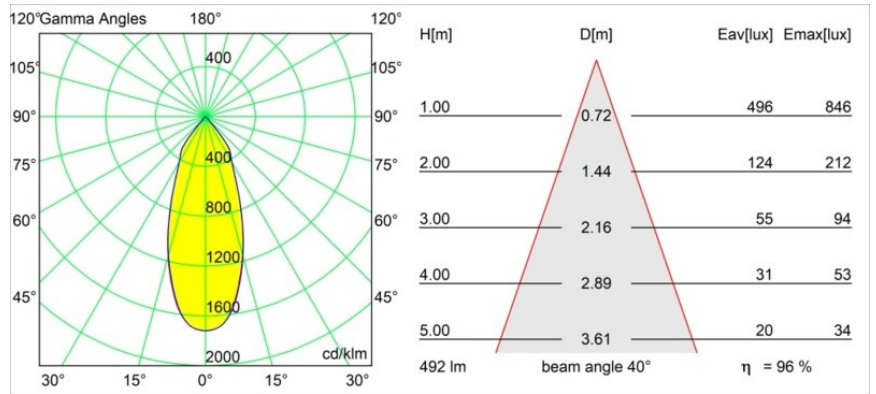

Lichtverteilung und Lichtverteilungskurve