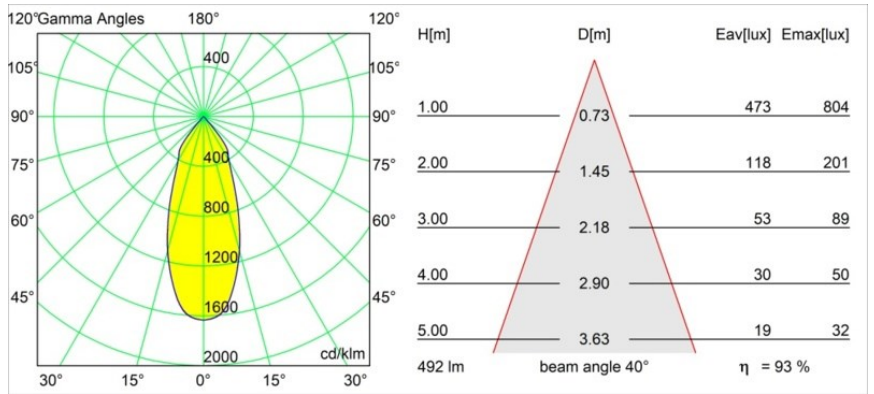

Lichtspreiding & Stralingsdiagram