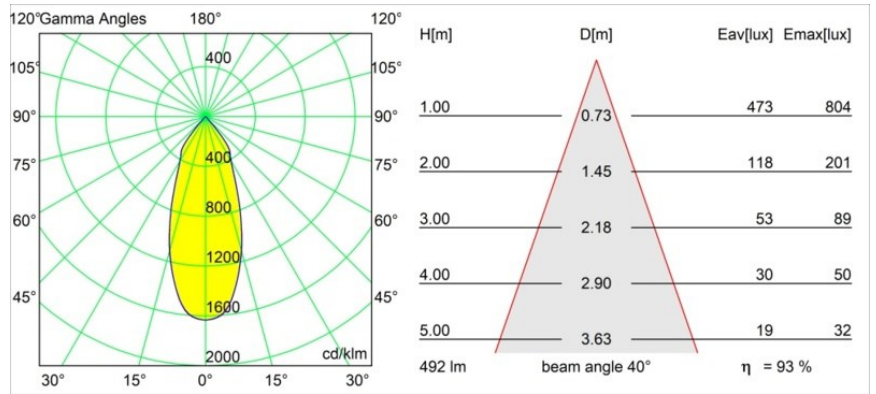

Light distribution & beam diagram