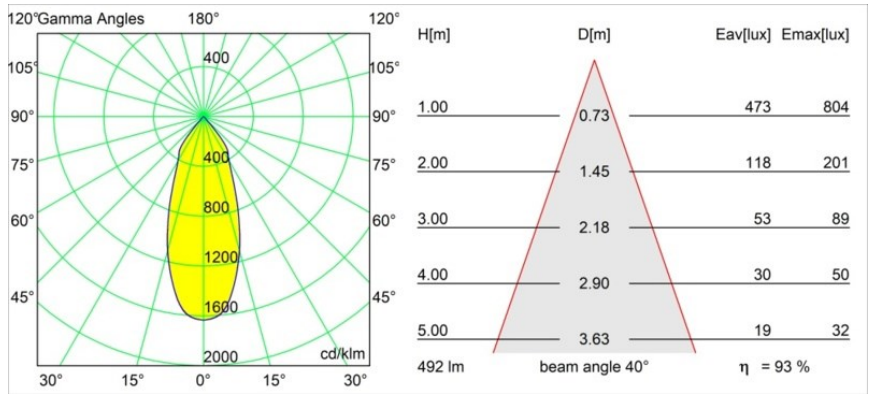

Distribution de Lumière & Schéma de Faisceau