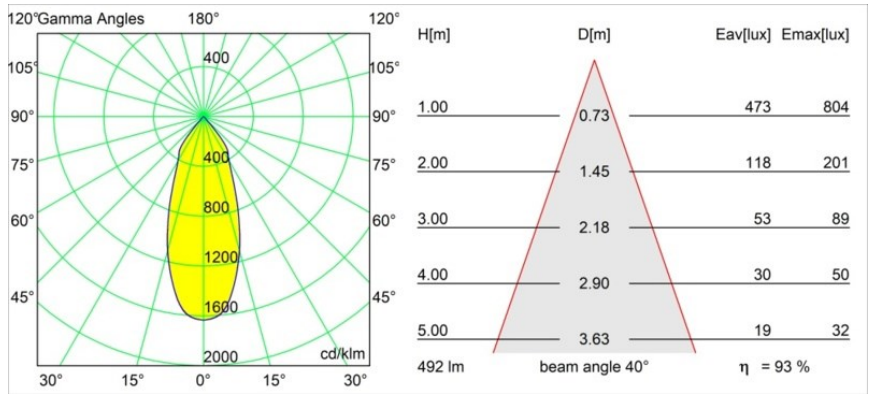

Light distribution & beam diagram