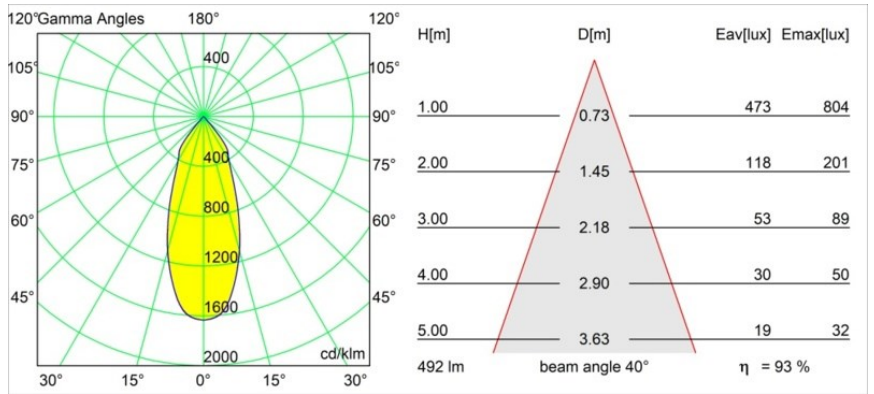

### Spezifikationen

Material	12473214
Typ der Lichtquelle	LED
LED Typ	BRIDGELUX WARMDIM 6W
LED-Technologie	COB-LED
CRI	Min. 95
Farbtemperatur	1800-3000K (Warm Dim)
Lebensdauer	L80 B10 bei 50.000 Stunden
Leuchtmittel enthalten	Ja
Anzahl Lichtquellen	1
CIE-Fluxcode	99 100 100 100 93
Binning (SDCM)	3
Lichtrichtung	Abwärts
Optik	Reflektor
Gemessene Abstrahlwinkel (°)	40,0
Eingangsspannung	Konstantstrom-Treiber erforderlich
Schutzklasse	III
Schutzart	20
Glühdrahtprüfung (°C)	960
Innen/Außen	Innen
Anwendung	Decke, Wand
Montage	Einbau
Ausschnittgröße (mm)	ø70
Einbautiefe (mm)	100,0
Abstand zum beleuchteten Objekt (m)	0,1
Primärfarbe & Primäres Finish	Bronze, Gebürstet
Bruttogewicht (g)	345,0
Antriebsstrom (mA)	350
Min. forward voltage (Vf)	15,5
Max. forward voltage (Vf)	18,5
Connected load (W)	6,0
Lichtstrom pro Lampe (lm)	458
Effizienz (lm/W)	76
UGR	19
Bemerkung	• 3500K auf Anfrage

Spezifikationen

**TM30 & CRI Diagramm**

**Lichtverteilung und Lichtverteilungskurve**

Diagramm