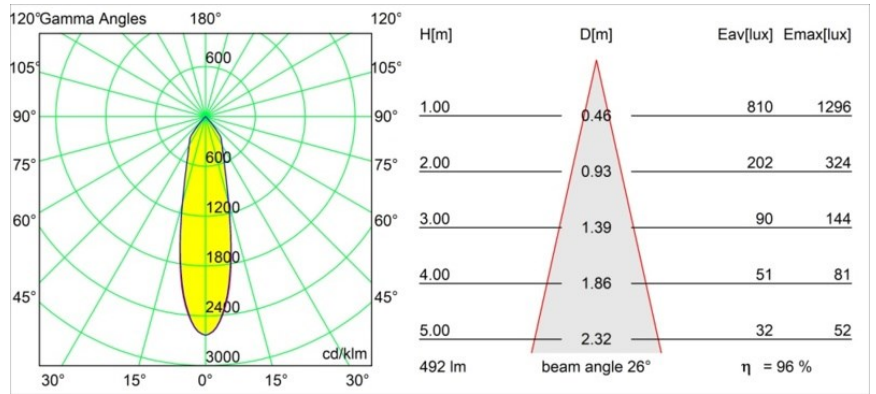

Lichtspreiding & Stralingsdiagram