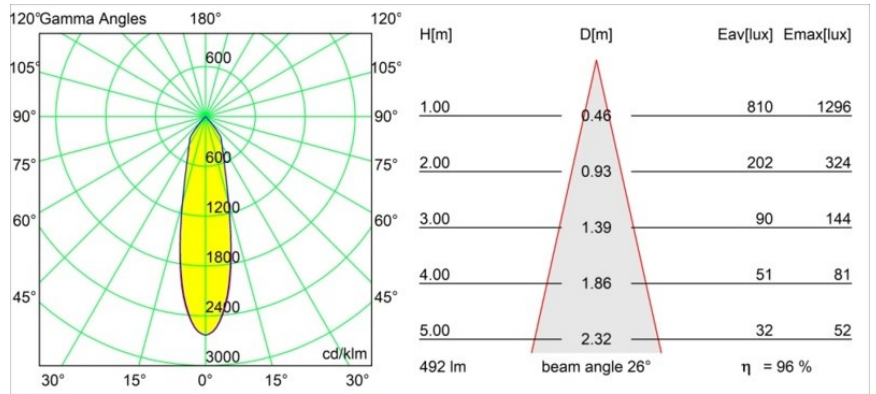

Light distribution & beam diagram