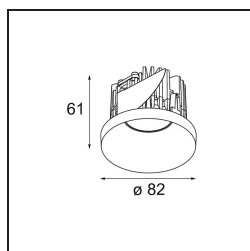

Specifications

Materiale	12473116
Tipo di Sorgente	LED
Tipologia LED	BRIDGELUX WARMDIM 6W
Tecnologie LED	COB
CRI	Min. 95
Temperatura di colore della luce	1800-3000K (Warm Dim)
Vita utile	L80B10 @50.000 ore
Lampadina inclusa	Sì
Numero di fonte luminosa	1
Codice di flusso CIE	99 100 100 100 96
Binning (SDCM)	3
Direzione della luce	Diretta
Ottiche	Riflettore
Fascio misurato (°)	26,0
Volt in ingresso	Necessario driver a corrente costante
Classificazione elettrica	III
Grado IP	20
Test filo a caldo (°C)	960
Interno/Esterno	Interno
Applicazione	Soffitto, Parete
Montaggio	Incassato
Foro d'incasso (mm)	ø70
Profondità di montaggio (mm)	100,0
Distanza dall'oggetto illuminato (m)	0,1
Colore primario & Finitura primaria	Argento Bronzo, Spazzolata
Peso lordo (g)	345,0
Corrente di azionamento (mA)	350
Min. forward voltage (Vf)	15,5
Max. forward voltage (Vf)	18,5
Connected load (W)	6,0
Flusso luminoso per lampade (lm)	474
Efficienza (lm/W)	79
Livello abbagliamento	19