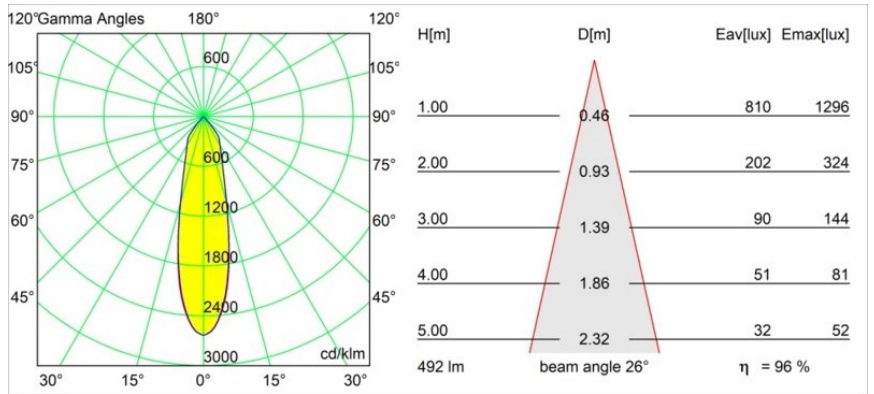

Distribution de Lumière & Schéma de Faisceau