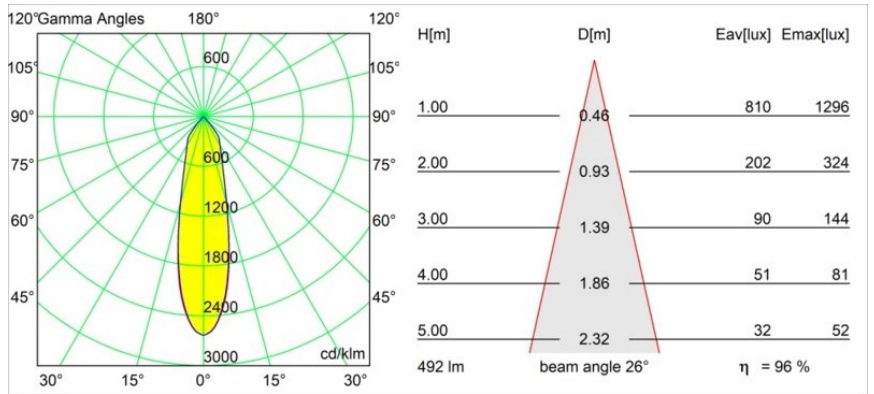

### Specifications

Material	12473116
Tipo de fuente de luz	LED
Tipo de LED	BRIDGELUX WARMDIM 6W
Tecnología LED	COB LED
CRI	Min. 95
Temperatura del color	1800-3000K (Warm Dim)
Vida Útil	L80B10 @50.000 horas
Lámpara Incluida	Sí
Número de fuentes de luz	1
Código de flujo CIE	99 100 100 100 96
Binning (SDCM)	3
Dirección de la luz	Directo
Óptica	Reflector
Ángulo de Apertura medido (°)	26,0
Voltaje de entrada	Driver de corriente constante requerido
Clasificación eléctrica	III
Clasificación del IP	20
Clasificación de hilo incandescente (°C)	960
Interio/Exterior	Interior
Aplicación	Techo, Pared
Montaje	Empotrado
Tamaño de corte (mm)	ø70
Profundidad de montaje (mm)	100,0
Distancia al objeto iluminado (m)	0,1
Color principal & Acabado principal	Bronce plateado, Cepillado
Peso bruto (g)	345,0
Corriente de accionamiento (mA)	350
Min. forward voltage (Vf)	15,5
Max. forward voltage (Vf)	18,5
Connected load (W)	6,0
Flujo luminoso por lámpara (lm)	474
Eficacia (lm/W)	79

---

Índice de deslumbramiento	19
Remark	<ul style="list-style-type: none"><li>• 3500K bajo pedido</li></ul>

---

**TM30 & CRI diagram**

**Light distribution & beam diagram**

**Accesorios Decorativo**

- 12500032** Mask Smart 82 1x Black Structure
- 12500009** Mask Smart 82 1x White Structure
- 12500046** Mask Smart 82 1x Gold Matt
- 12500015** Mask Smart 82 1x Champagne Brushed
- 12500014** Mask Smart 82 1x Bronze Brushed
- 12500043** Mask Smart 82 1x Black Brushed
- 12500016** Mask Smart 82 1x Silver Bronze Brushed