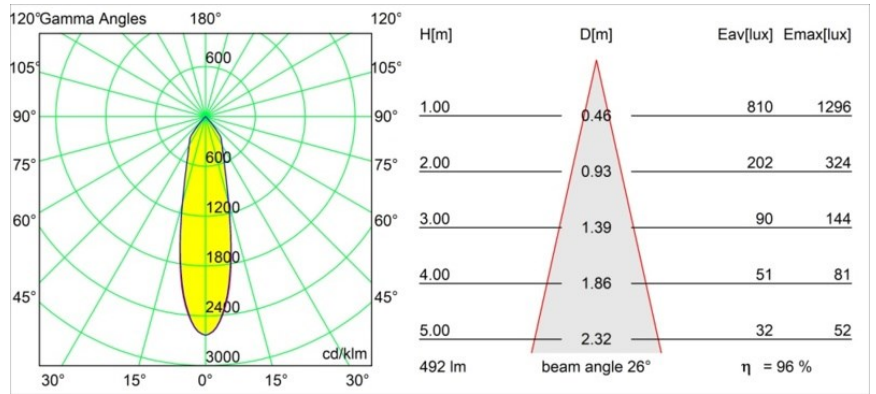

Lichtverteilung und Lichtverteilungskurve