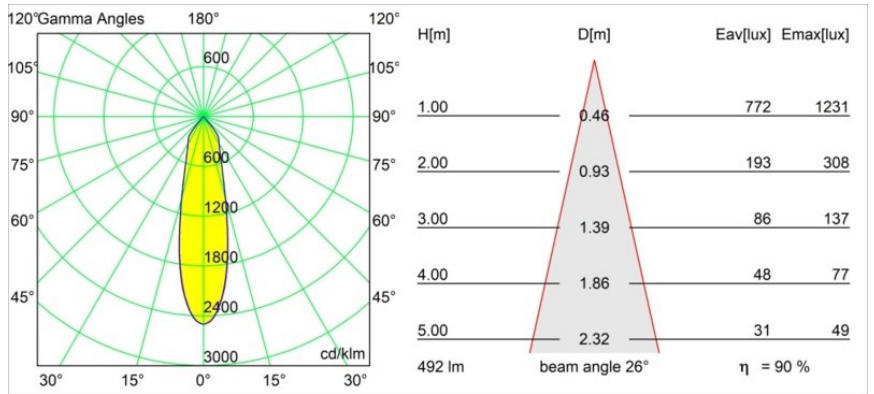

Lichtspreiding & Stralingsdiagram