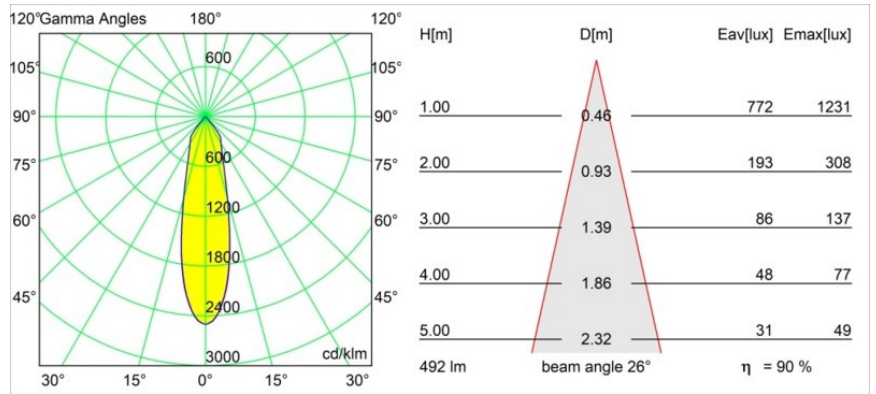

Light distribution & beam diagram