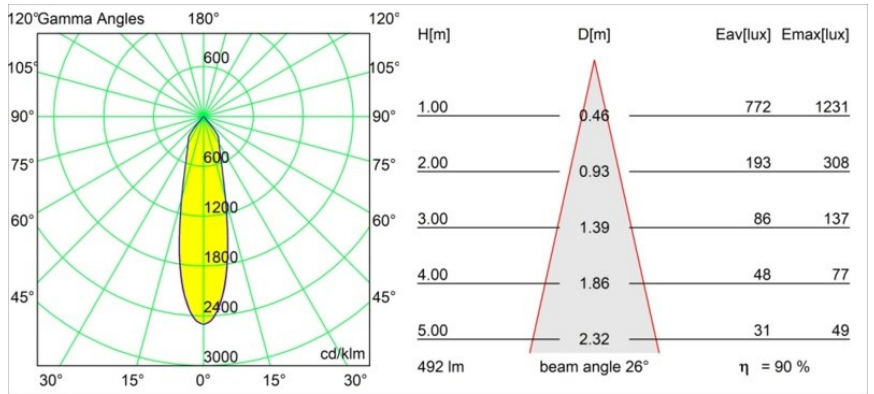

Distribution de Lumière & Schéma de Faisceau