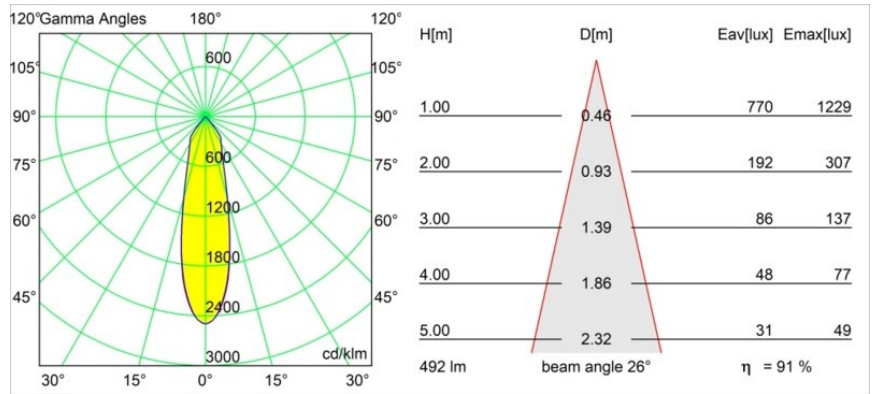

Lichtspreiding & Stralingsdiagram