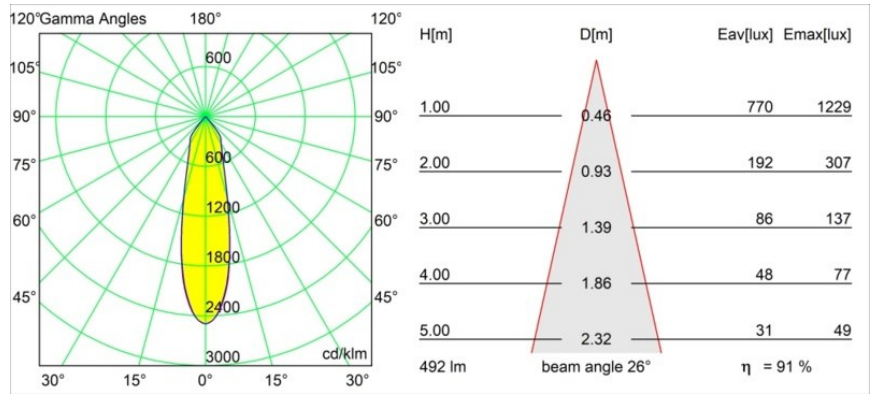

Light distribution & beam diagram