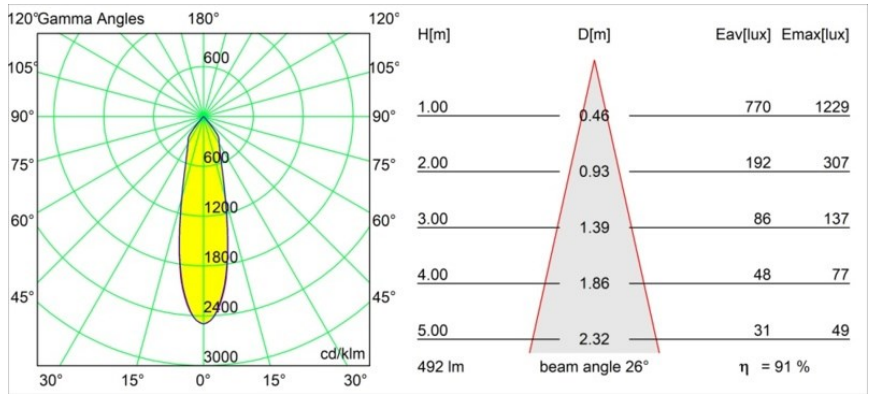

### Caractéristiques

Matériaux	12473114
Type de Source Lumineuse	LED
Type de LED	BRIDGELUX WARMDIM 6W
Technologie LED	LED COB
CRI	Min. 95
Température de Couleur	1800-3000K (Warm Dim)
Durée de Vie	L80B10 à 50 000 heures
Ampoule incluse	Oui
Nombre de Sources Lumineuses	1
Code de flux CIE	99 100 100 100 91
Groupe ment (SDCM)	3
Direction de la Lumière	Bas
Optique	Réflecteur
Faisceau mesuré (°)	26,0
Tension d'Entrée	Driver à Courant Constant Requis
Classe Électrique	III
Indice de protection IP	20
Essai au fil incandescent (°C)	960
Intérieur/extérieur	Intérieur
Application	Plafond, Mur
Montage	Encastré
Taille de découpe (mm)	ø70
Profondeur de montage (mm)	100,0
Distance avec l'Objet Éclairé (m)	0,1
Couleur Principale & Finition Principale	Bronze, Brossé
Poids brut (g)	345,0
Courant du driver (mA)	350
Min. forward voltage (Vf)	15,5
Max. forward voltage (Vf)	18,5
Connected load (W)	6,0
Flux lumineux par lampe (lm)	450
Efficacité (lm/W)	75
UGR	19

---

Commentaire

- 3500K sur demande
-

**TM30 & CRI diagrammes**

**Distribution de Lumière & Schéma de Faisceau**

Diagrammes

*Accessoires d'Eclairage décoratives*

- 12500032** Mask Smart 82 1x Black Structure
- 12500009** Mask Smart 82 1x White Structure
- 12500046** Mask Smart 82 1x Gold Matt
- 12500015** Mask Smart 82 1x Champagne Brushed
- 12500014** Mask Smart 82 1x Bronze Brushed
- 12500043** Mask Smart 82 1x Black Brushed
- 12500016** Mask Smart 82 1x Silver Bronze Brushed