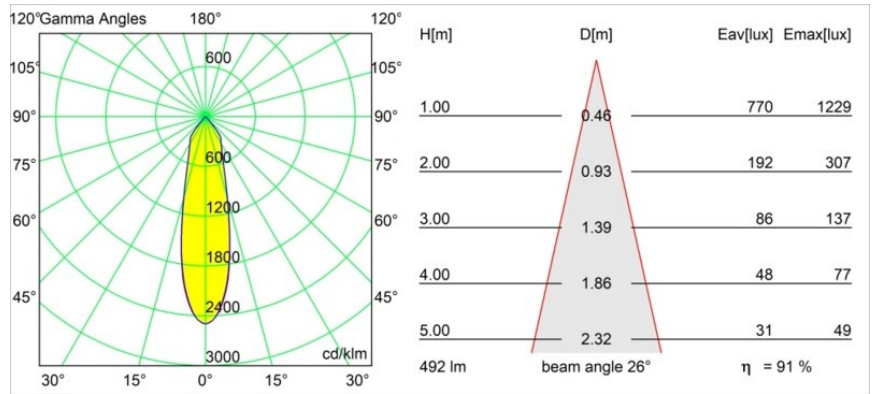

Lichtverteilung und Lichtverteilungskurve