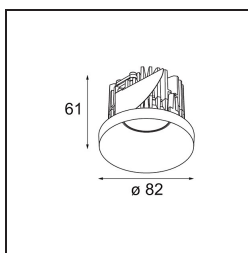

Specifications

Materiale	12473115
Tipo di Sorgente	LED
Tipologia LED	BRIDGELUX WARMDIM 6W
Tecnologie LED	COB
CRI	Min. 95
Temperatura di colore della luce	1800-3000K (Warm Dim)
Vita utile	L80B10 @50.000 ore
Lampadina inclusa	Sì
Numero di fonte luminosa	1
Codice di flusso CIE	98 100 100 100 95
Binning (SDCM)	3
Direzione della luce	Diretta
Ottiche	Riflettore
Fascio misurato (°)	26,0
Volt in ingresso	Necessario driver a corrente costante
Classificazione elettrica	III
Grado IP	20
Test filo a caldo (°C)	960
Interno/Esterno	Interno
Applicazione	Soffitto, Parete
Montaggio	Incassato
Foro d'incasso (mm)	ø70
Profondità di montaggio (mm)	100,0
Distanza dall'oggetto illuminato (m)	0,1
Colore primario & Finitura primaria	Champagne, Spazzolata
Peso lordo (g)	345,0
Corrente di azionamento (mA)	350
Min. forward voltage (Vf)	15,5
Max. forward voltage (Vf)	18,5
Connected load (W)	6,0
Flusso luminoso per lampade (lm)	467
Efficienza (lm/W)	78
Livello abbagliamento	19