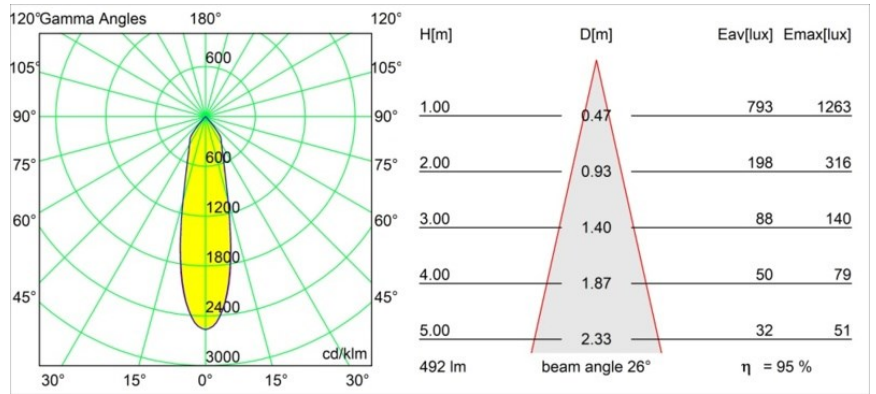

Light distribution & beam diagram